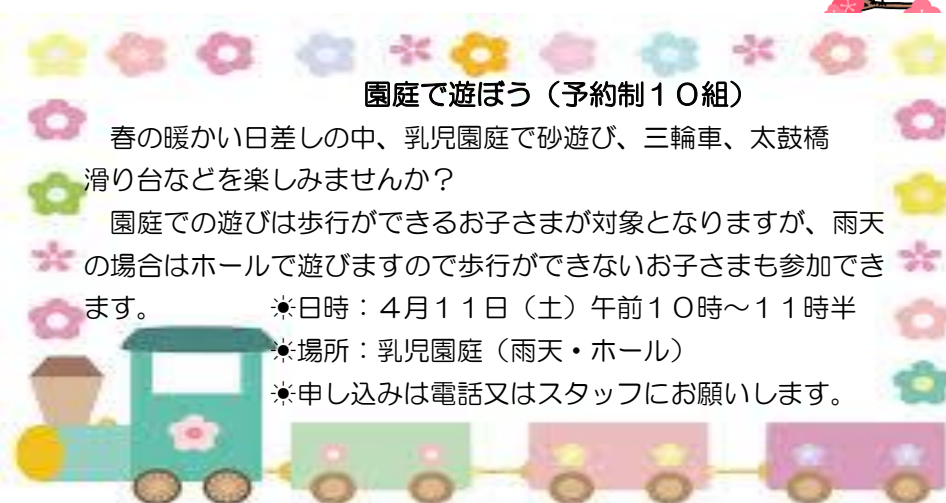

新年度がスタートしました。

今年度は、きらきらルームにプレママ、プレパパにも来てもらい先輩ママたちの話を聞いたり、相談できる先輩ママたちがいる場があることを知ってもらったりして、みんなで子育ての輪を広げていきましょう。

お知り合いのプレママ、プレパパをお誘いください。

お知らせ

今年度は、様子を見ながら午前11時頃より約30分、乳児園庭で遊ぶ機会を設けることを考えています。
帽子、着替え、お茶などをお持ちください。
お子さまの年齢により、行わない場合もあります。

大きくなったかな?(身体測定)

4月13日(月)～17日(金)

赤ちゃん用、身長計、体重計も用意しています。

こいのぼり作り

◎4月20日(月)～24日(金)

親子でこいのぼりと兜を作って子どもの成長をお祝いしましょう。

園庭で遊ぼう(予約制10組)

春の暖かい日差しの中、乳児園庭で砂遊び、三輪車、太鼓橋滑り台などを楽しみませんか?

園庭での遊びは歩行ができるお子さまが対象となりますが、雨天の場合はホールで遊びますので歩行ができないお子さまも参加できます。

※日時: 4月11日(土)午前10時～11時半

※場所: 乳児園庭(雨天・ホール)

※申し込みは電話又はスタッフにお願いします。

平田保育園

きらきら 5月予定表

月	火	水	木	金
				1 きらきらルーム 9:30~11:30 13:00~16:00
4 みどりの日	5 子どもの日	6 振替休日	7 きらきらルーム 9:30~11:30 13:00~16:00	8 きらきらルーム 9:30~11:30 13:00~16:00
11 きらきらルーム 9:30~11:30 13:00~16:00	12 きらきらルーム 9:30~11:30 13:00~16:00	13 きらきらルーム 9:30~11:30 13:00~16:00	14 きらきらルーム 9:30~11:30 13:00~16:00	15 きらきらルーム 9:30~11:30 13:00~16:00
大きくなったかな week きらきらルームで身長・体重計れます。				
18 きらきらルーム 9:30~11:30 13:00~16:00	19 きらきらルーム 9:30~11:30 13:00~16:00	20 きらきらルーム 9:30~11:30 13:00~16:00	21 きらきらルーム 9:30~11:30 13:00~16:00	22 きらきらルーム 9:30~11:30 13:00~16:00
25 きらきらルーム 9:30~11:30 13:00~16:00	26 きらきらルーム 9:30~11:30 13:00~16:00	27 きらきらルーム 9:30~11:30 13:00~16:00	28 きらきらルーム 9:30~11:30 13:00~16:00	29 きらきらルーム 9:30~11:30 13:00~16:00